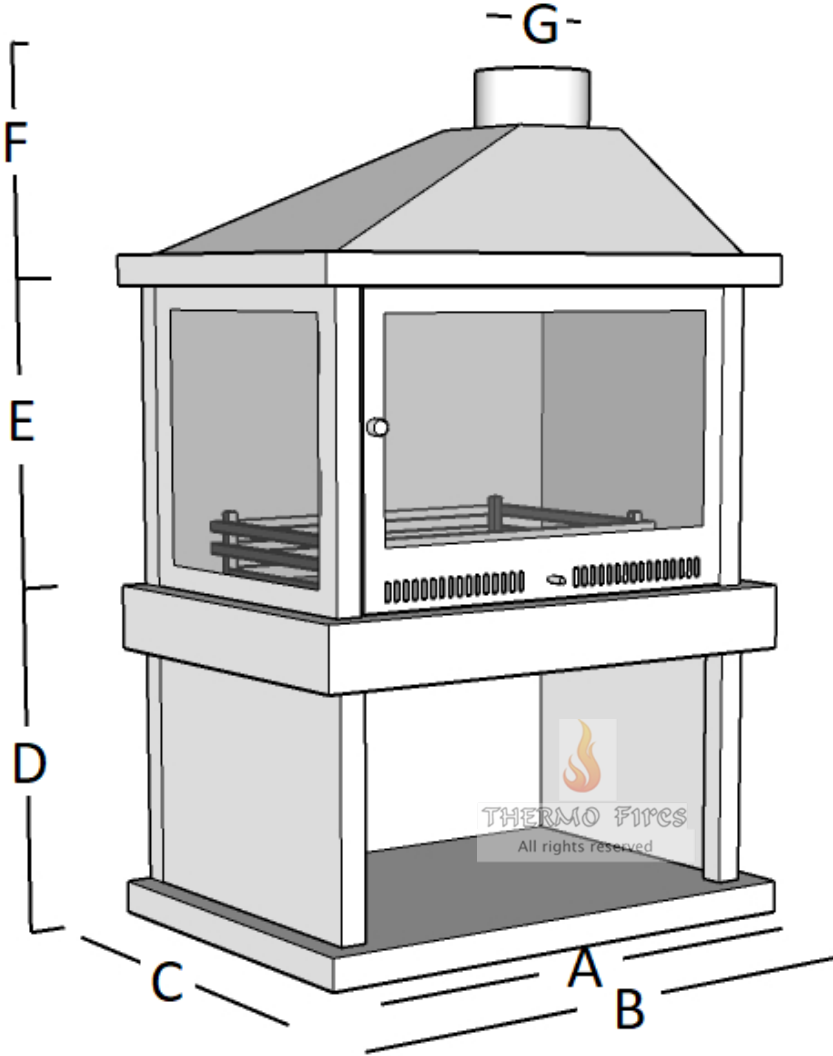

# Specifications For **BLAZE4** Fireplaces

## - Corner Unit

SIZE	A = UNIT WIDTH	B = BASE WIDTH	C = BASE DEPTH	D = DOOR HEIGHT	E = GATHER HEIGHT	F = FLUE SIZE
600 MM	600 mm	690 mm	550 mm	425 mm	270 mm	200 Ø
800 MM	800 mm	890 mm	600 mm	500 mm	300 mm	230 Ø
1000 MM	1000 mm	1080 mm	650 mm	600 mm	370 mm	300 Ø